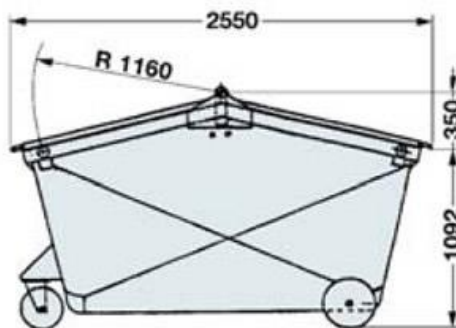

Datenblatt Umleercontainer:

2,5 m³ Umleerbehälter

Seitenansicht

Frontansicht

5 m³ Umleerbehälter

Seitenansicht

Frontansicht

7 m³ Umleerbehälter

Seitenansicht

Frontansicht