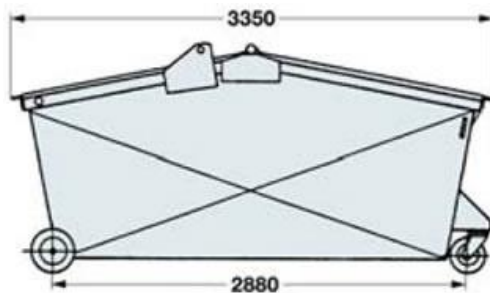

Datenblatt Umleercontainer:

2,5 m³ Umleerbehälter

Seitenansicht

Frontansicht

5 m³ Umleerbehälter

Seitenansicht

Frontansicht

7 m³ Umleerbehälter

Seitenansicht

Frontansicht