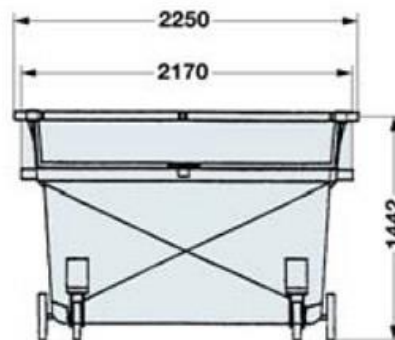

Datenblatt Umleercontainer:

2,5 m³ Umleerbehälter

Seitenansicht

Frontansicht

5 m³ Umleerbehälter

Seitenansicht

Frontansicht

7 m³ Umleerbehälter

Seitenansicht

Frontansicht